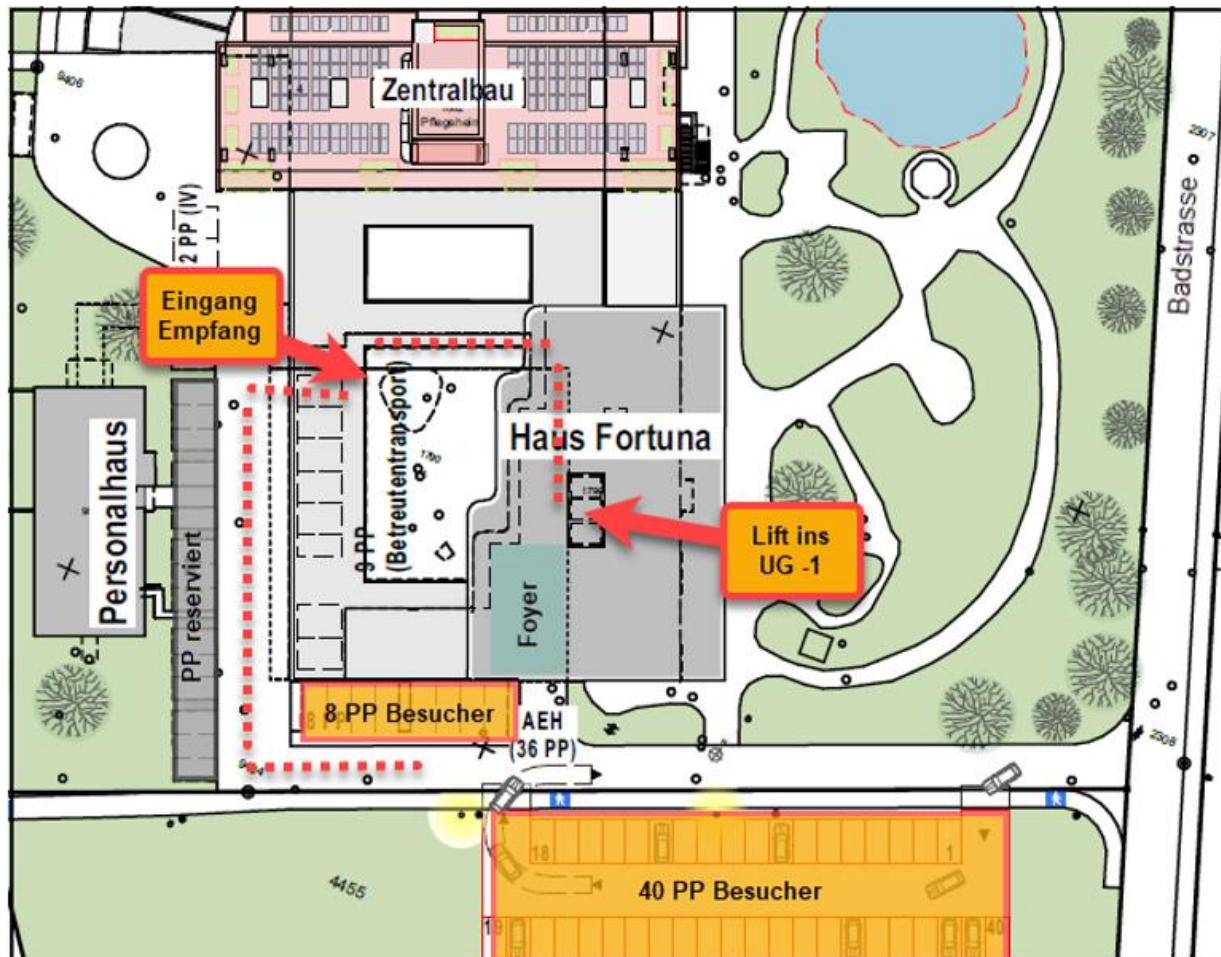

# Parkplätze / Zugang Therapiebad während dem Umbau Zentralbau

- Parkplatzregime einhalten, die Zufahrt der Stiftungsfahrzeuge darf nicht blockiert werden  
→ auch an Wochenenden und abends

Weitere öffentliche Parkplätze:

- Parkplatz Isenlauf
- Casinoparkplatz
- Kiesplatz neben Badi

Die Lieferanteneinfahrt ist per sofort gesperrt.

Bis die Bauarbeiten des grösseren Parkplatzes abgeschlossen sind, muss auf öffentliche Parkplätze ausgewichen werden. Danke für Ihr Verständnis.

## Zugang Therapiebad im Gebäude

### Wegbeschreibung Therapiebad:

1. Empfang der St. Josef-Stiftung aufsuchen
2. Nach dem Eingang rechts abbiegen
3. Rechts abbiegen zu den Liften im Foyer Haus Fortuna
4. Mit Lift oder Treppe ins UG -1
5. Der Eingang zum Therapiebad befindet sich im Gang links.